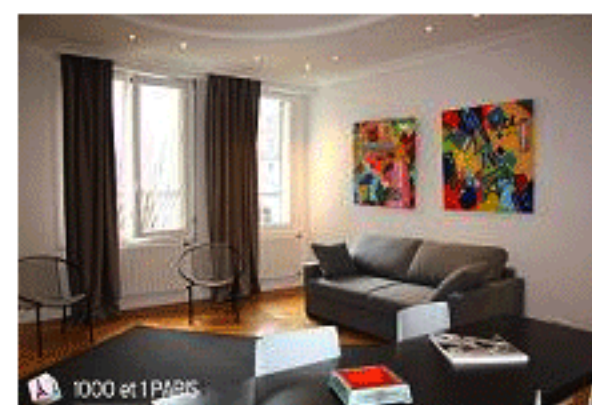

Situé au cœur des plus beaux quartiers de Paris, à deux pas de la Tour Eiffel, du Sacré Cœur, de l'Hôtel de Ville, de l'Arc de Triomphe... **www.1000et1paris.com** vous propose à partir de 20€/nuit par personne **plus de 100 appart'hôtels et locations de charme**, design et contemporains répartis sur 18 arrondissements. Entièrement rénovés et décorés, chacun d'entre eux vous offre confort, qualité et équipements digne des meilleurs hôtels d'aujourd'hui. Vous disposez d'un **Accès Wifi GRATUIT & ILLIMITE**, d'écrans plat, et pour certains d'entre eux d'ordinateur, d'une connexion Ipod, de lecteur DVD ou d'une machine à café Nespresso....